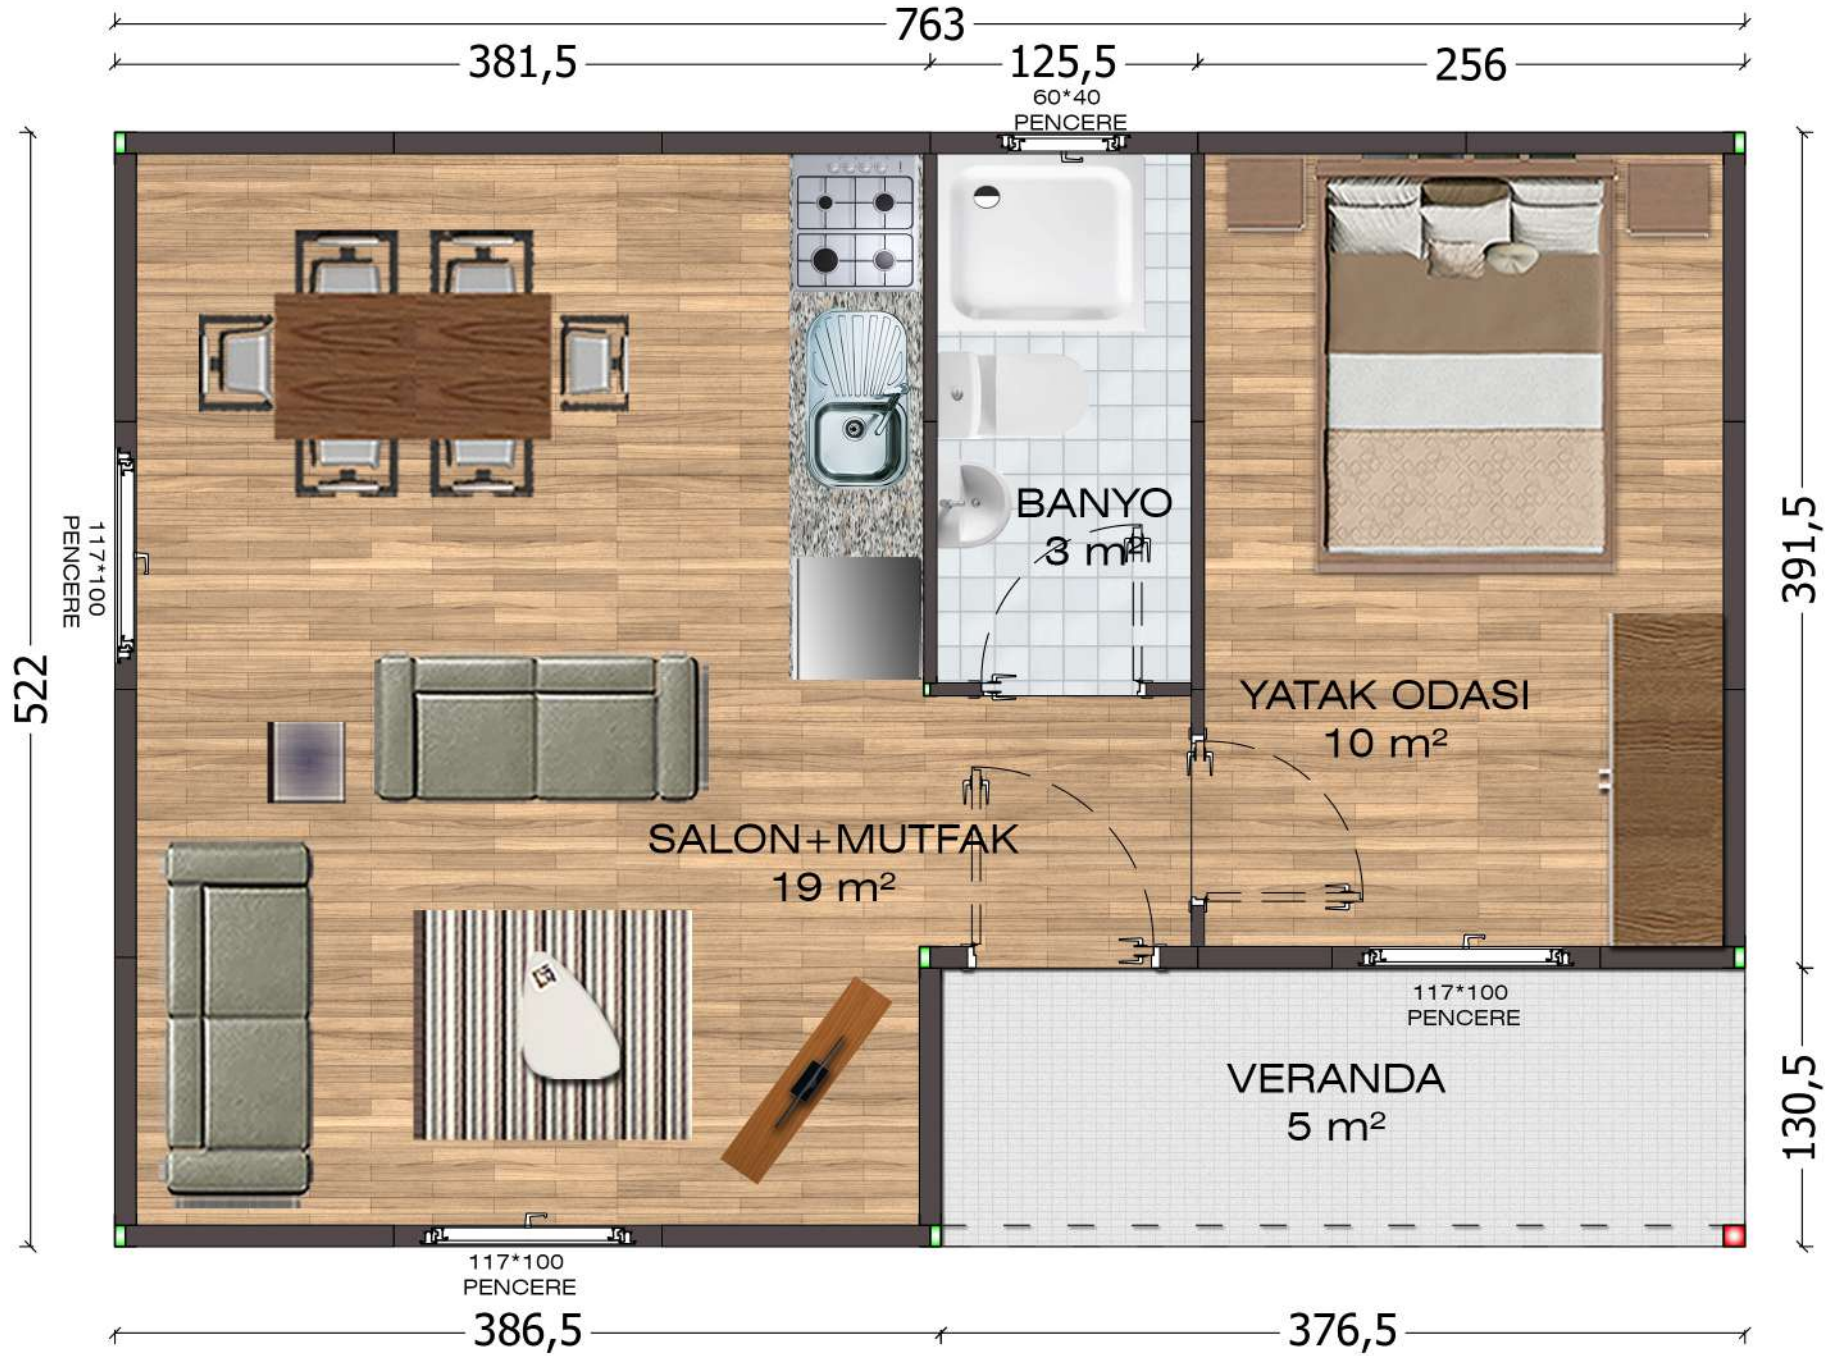

www.tugbartmimarlik.com |  engelsizevler

40 m² PREFABRİK KONUT PLANI

45 m² PREFABRİK KONUT PLANI

49 m² PREFABRİK KONUT PLANI

53 m² PREFABRİK KONUT PLANI

62 m² PREFABRİK KONUT PLANI

62 m²

68 m² PREFABRİK KONUT PLANI

72 m² PREFABRİK KONUT PLANI

73 m² PREFABRİK KONUT PLANI

75 m² PREFABRİK KONUT PLANI

75 m²

77 m² PREFABRİK KONUT PLANI

78 m² PREFABRİK KONUT PLANI

79 m² PREFABRİK KONUT PLANI

81 m² PREFABRİK KONUT PLANI

81 m²

83 m² PREFABRİK KONUT PLANI

90 m² PREFABRİK KONUT PLANI

93 m² PREFABRİK KONUT PLANI

95 m² PREFABRİK KONUT PLANI

98 m² PREFABRİK KONUT PLANI

115 m² PREFABRİK KONUT PLANI

117 m² PREFABRİK KONUT PLANI