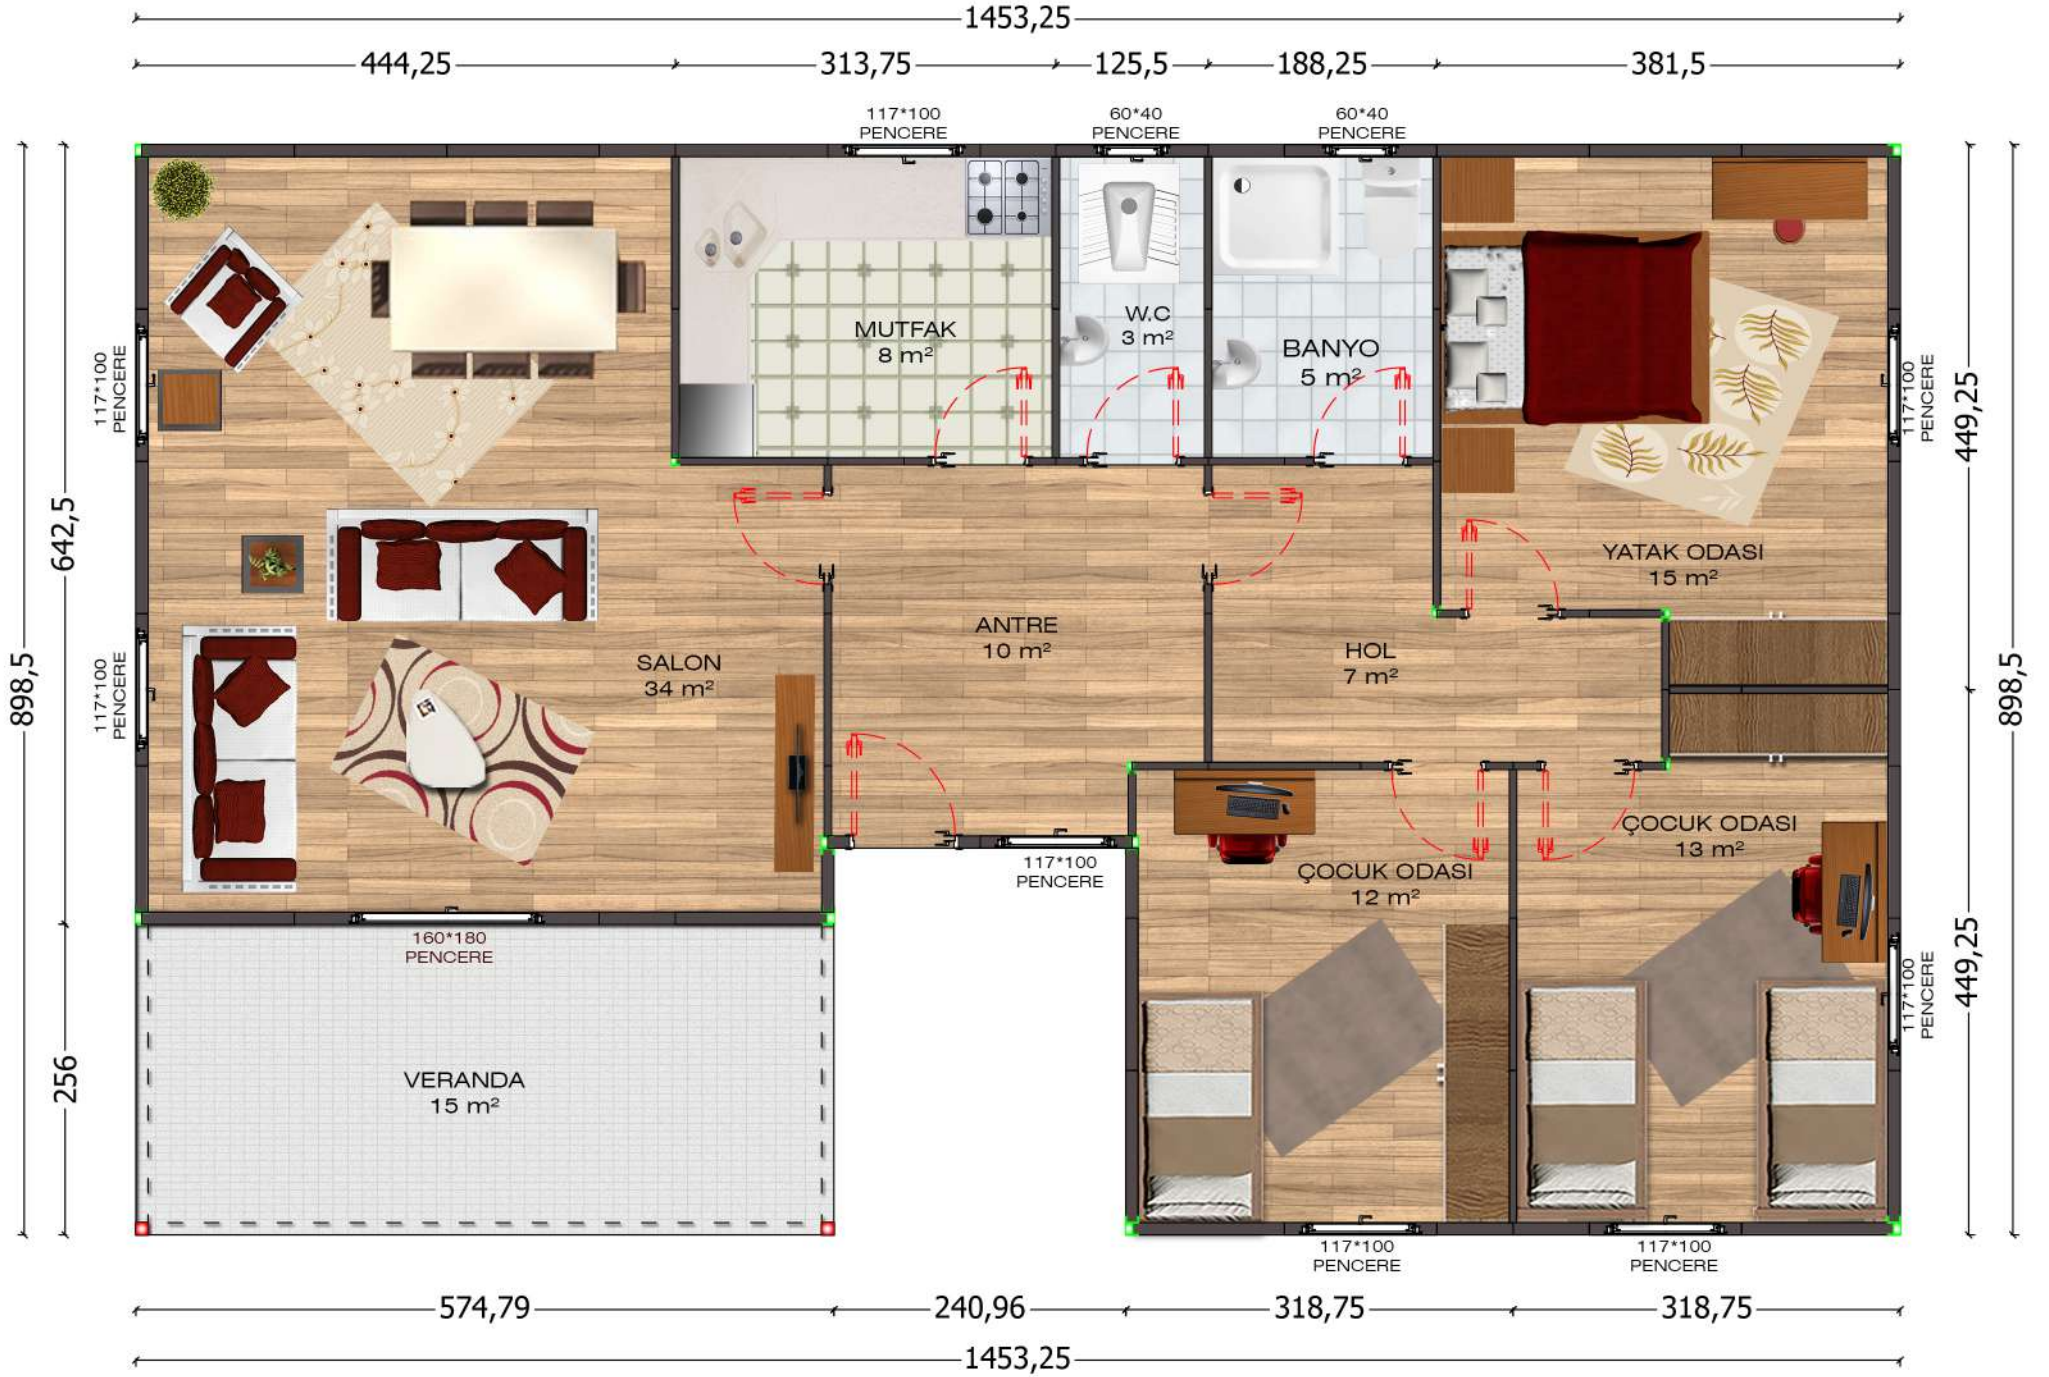

81 m²

83 m² PREFABRİK KONUT PLANI

90 m² PREFABRİK KONUT PLANI

93 m² PREFABRİK KONUT PLANI

95 m² PREFABRİK KONUT PLANI

98 m² PREFABRİK KONUT PLANI

115 m² PREFABRİK KONUT PLANI

117 m² PREFABRİK KONUT PLANI

119 m² PREFABRİK KONUT PLANI

120 m² PREFABRİK KONUT PLANI

122 m² PREFABRİK KONUT PLANI

125 m² PREFABRİK KONUT PLANI

130 m² PREFABRİK KONUT PLANI

165 m² PREFABRİK KONUT PLANI

www.tugbartmimarlik.com | [Instagram: engelsizevler](https://www.instagram.com/engelsizevler)
0 (212) 706 64 10 - 0 (532) 284 54 41
info@engelsizevler.com
tsberberkaraman@gmail.com