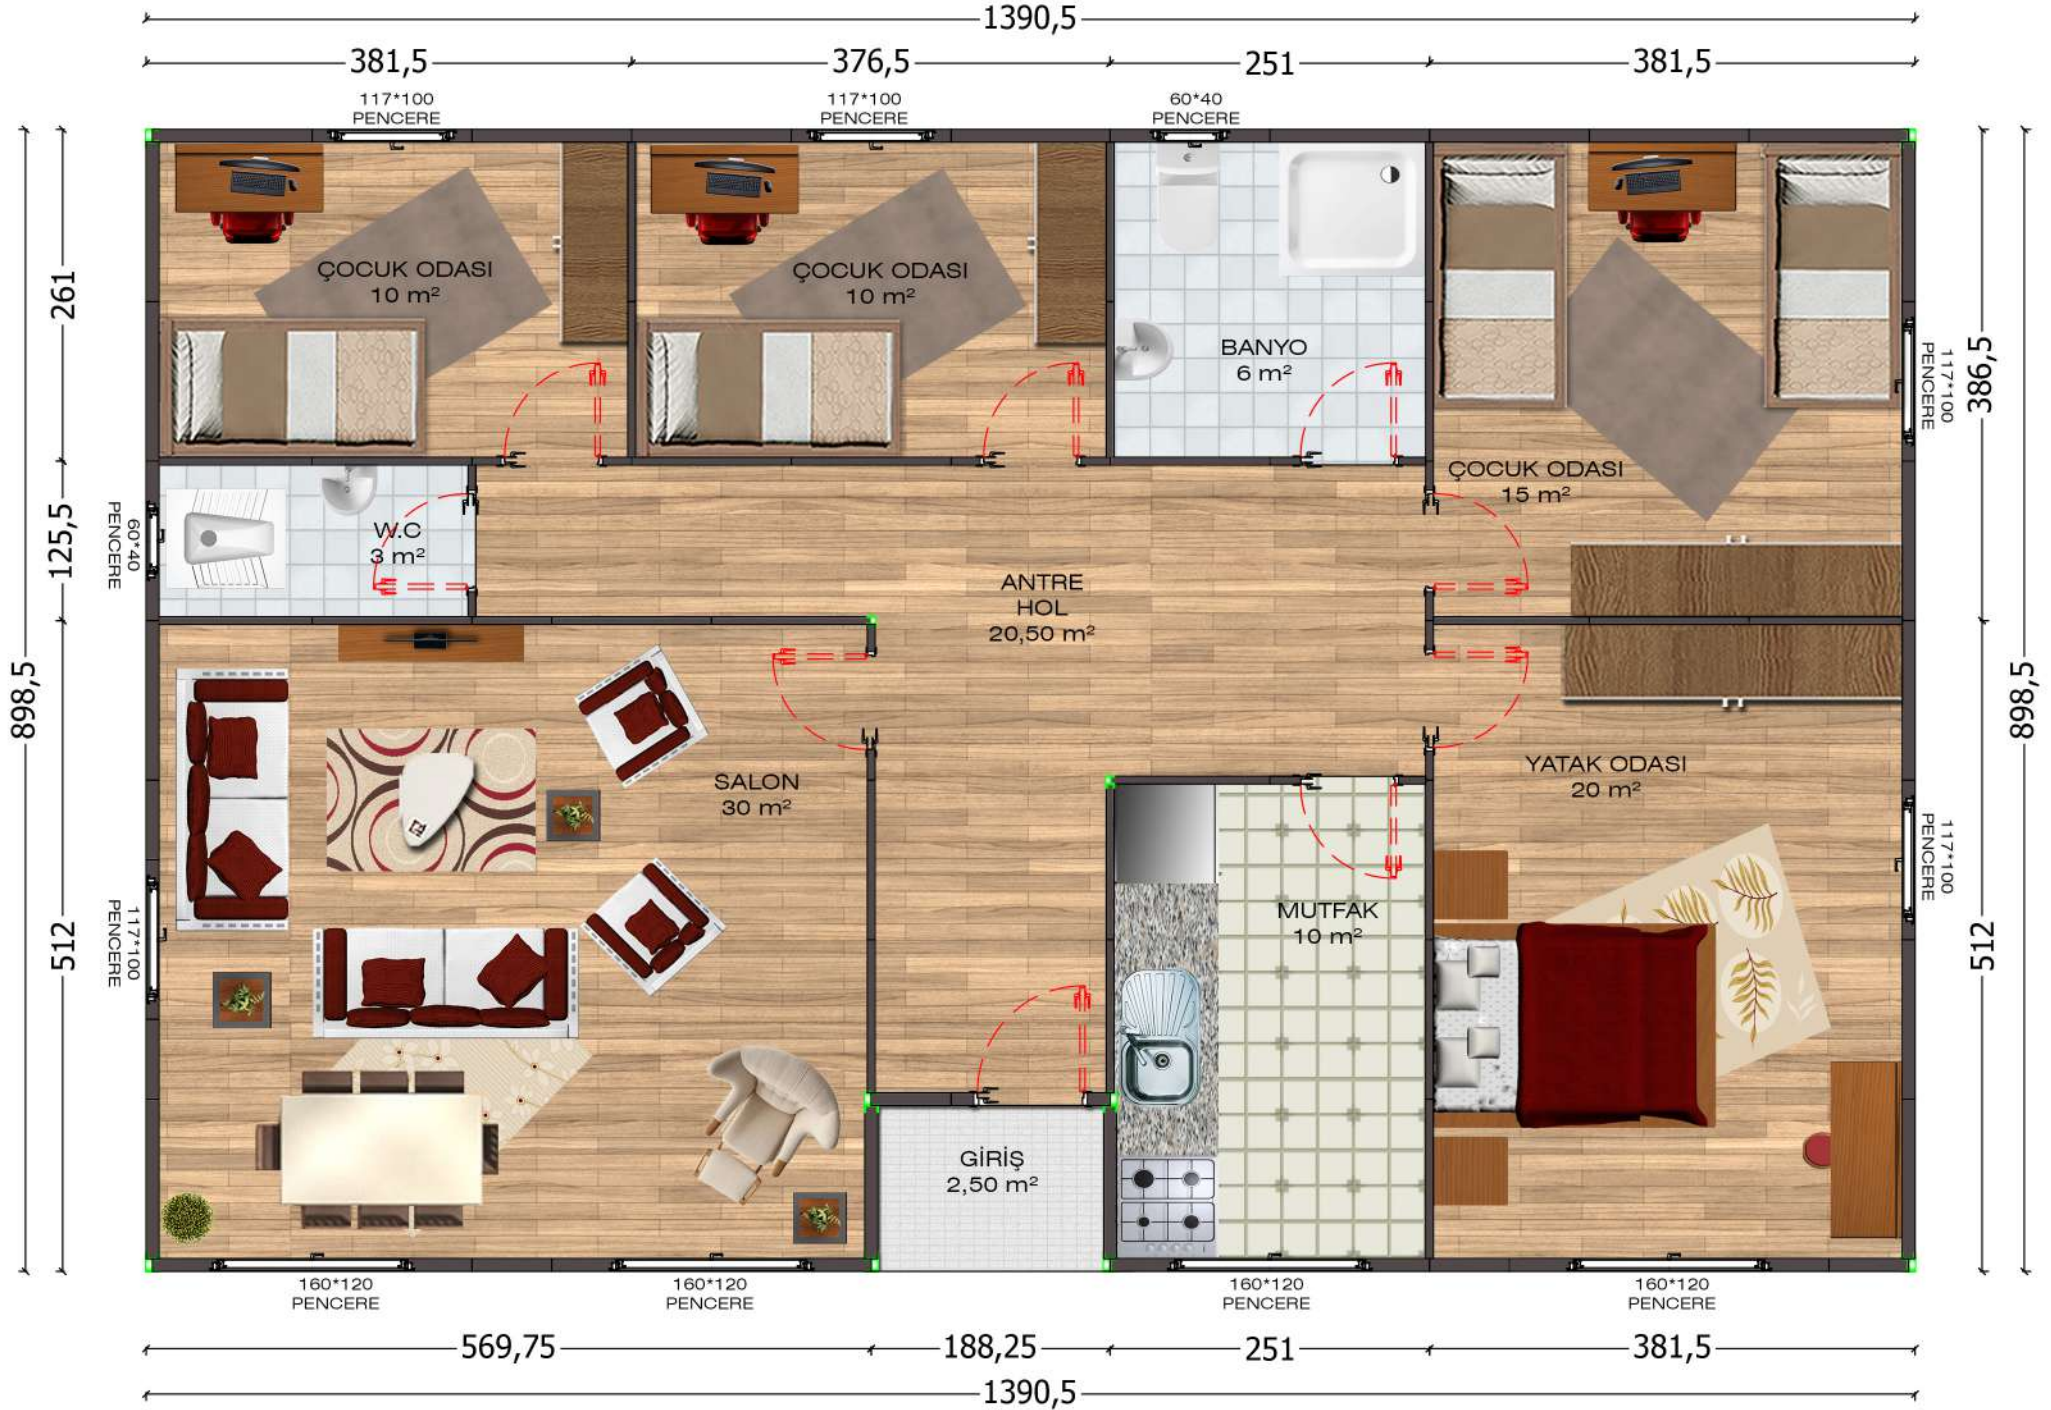

81 m²

83 m² PREFABRİK KONUT PLANI

90 m² PREFABRİK KONUT PLANI

93 m² PREFABRİK KONUT PLANI

95 m² PREFABRİK KONUT PLANI

98 m² PREFABRİK KONUT PLANI

115 m² PREFABRİK KONUT PLANI

117 m² PREFABRİK KONUT PLANI

119 m² PREFABRİK KONUT PLANI

120 m² PREFABRİK KONUT PLANI

122 m² PREFABRİK KONUT PLANI

125 m² PREFABRİK KONUT PLANI

130 m² PREFABRİK KONUT PLANI

165 m² PREFABRİK KONUT PLANI

www.tugbartmimarlik.com | [Instagram: engelsizevler](https://www.instagram.com/engelsizevler)
0 (212) 706 64 10 - 0 (532) 284 54 41
info@engelsizevler.com
tsberberkaraman@gmail.com