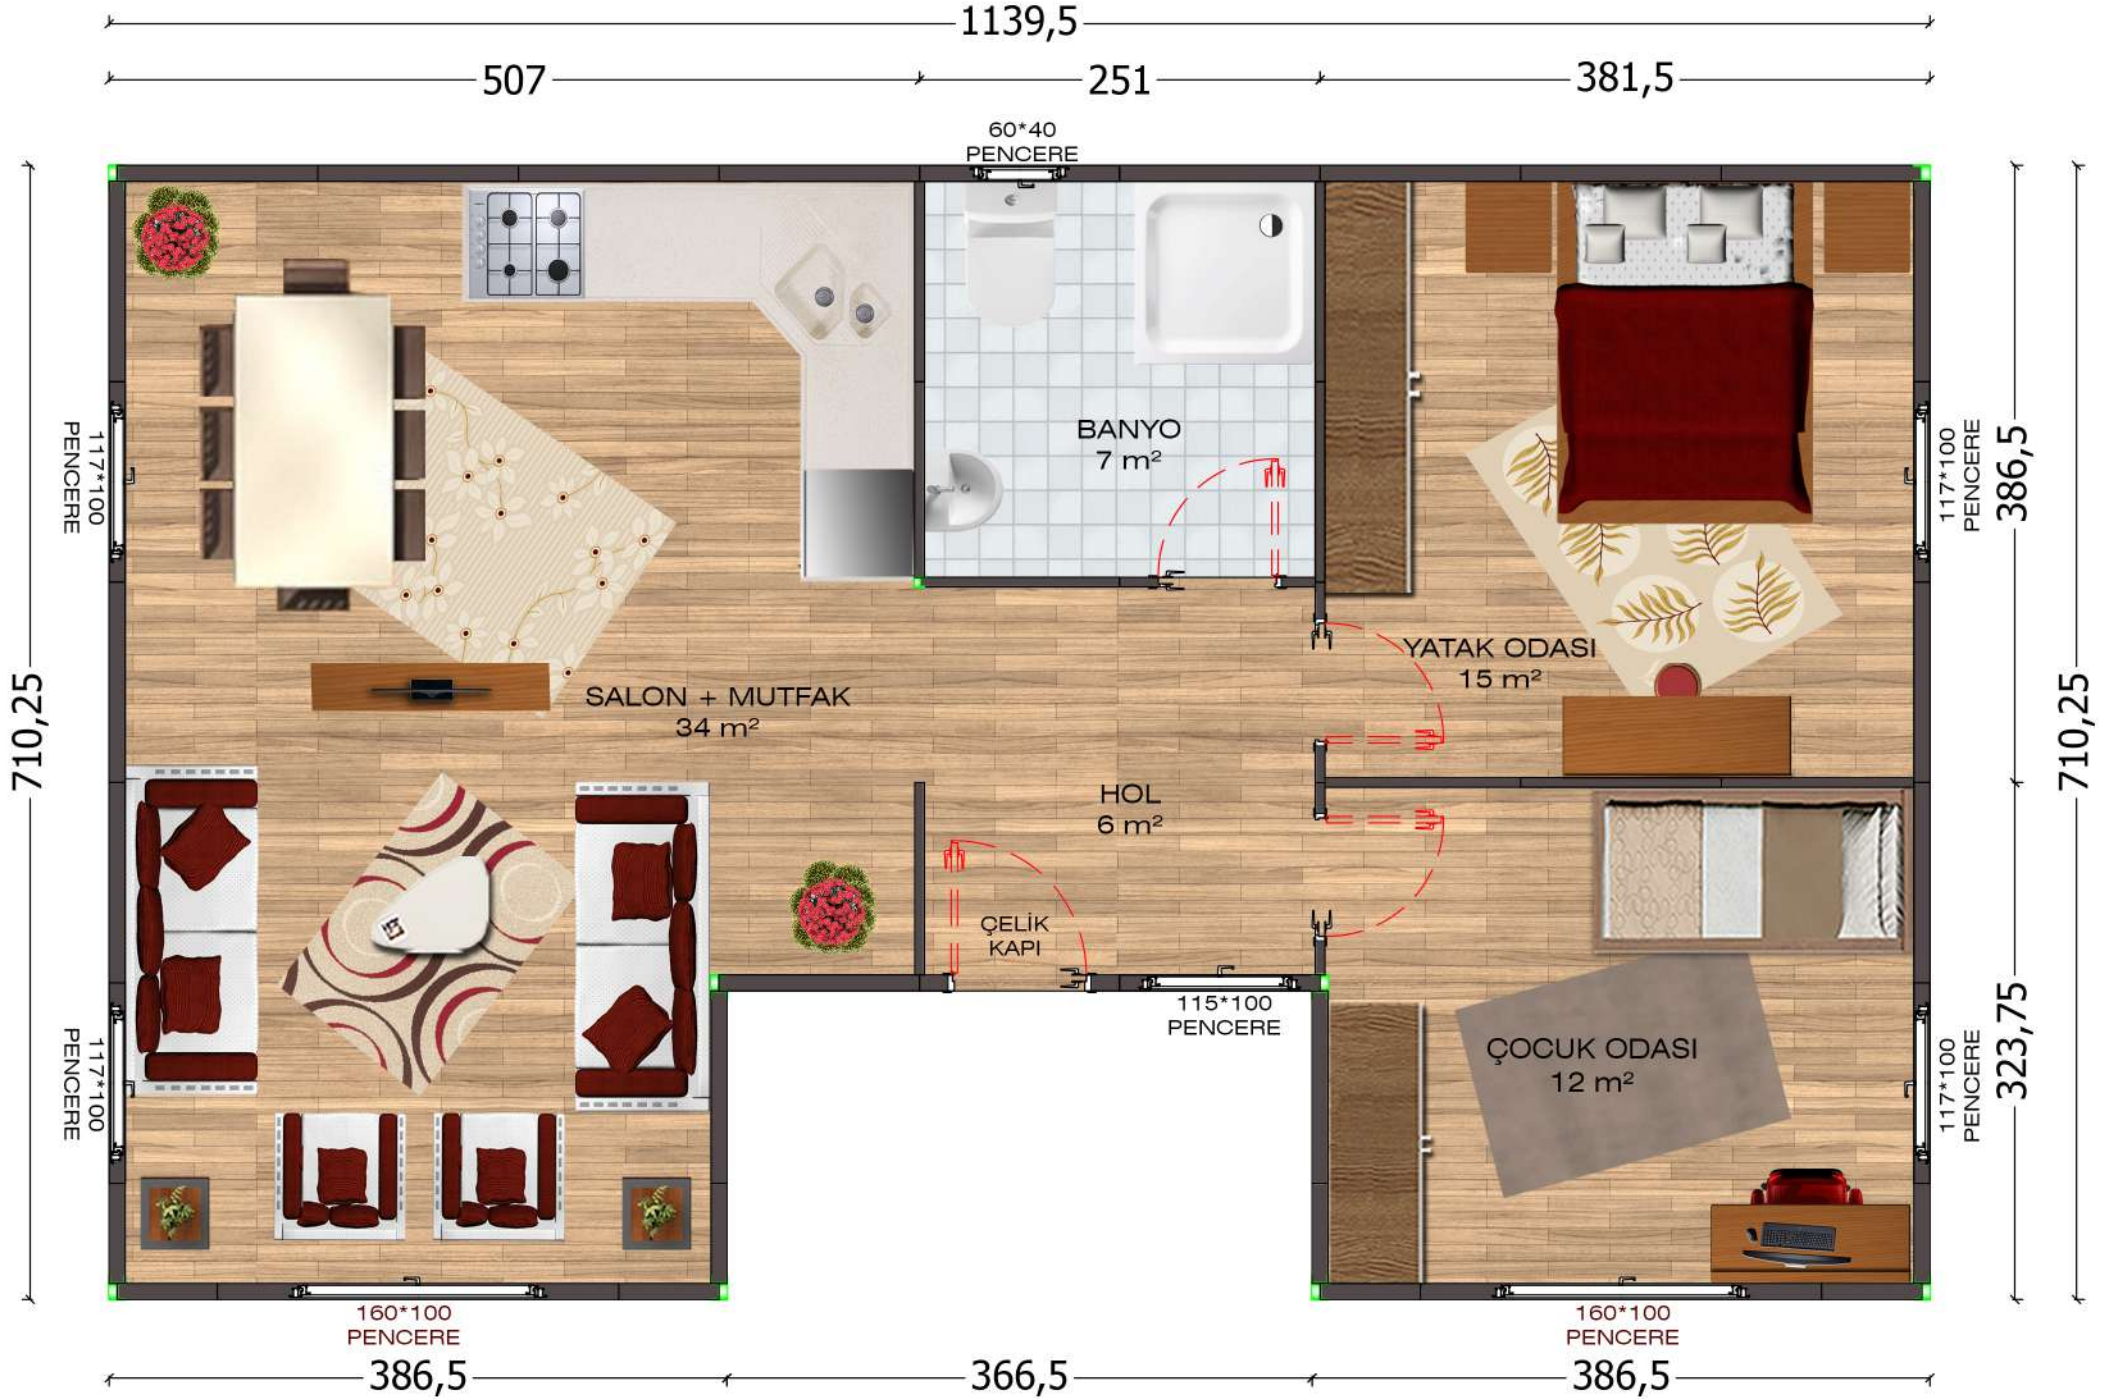

www.tugbartmimarlik.com |  engelsizevler

40 m² PREFABRİK KONUT PLANI

45 m² PREFABRİK KONUT PLANI

49 m² PREFABRİK KONUT PLANI

53 m² PREFABRİK KONUT PLANI

62 m² PREFABRİK KONUT PLANI

62 m²

68 m² PREFABRİK KONUT PLANI

72 m² PREFABRİK KONUT PLANI

73 m² PREFABRİK KONUT PLANI

75 m² PREFABRİK KONUT PLANI

75 m²

77 m² PREFABRİK KONUT PLANI

78 m² PREFABRİK KONUT PLANI

79 m² PREFABRİK KONUT PLANI

81 m² PREFABRİK KONUT PLANI

81 m²

83 m² PREFABRİK KONUT PLANI

90 m² PREFABRİK KONUT PLANI

93 m² PREFABRİK KONUT PLANI

95 m² PREFABRİK KONUT PLANI

98 m² PREFABRİK KONUT PLANI

115 m² PREFABRİK KONUT PLANI

117 m² PREFABRİK KONUT PLANI