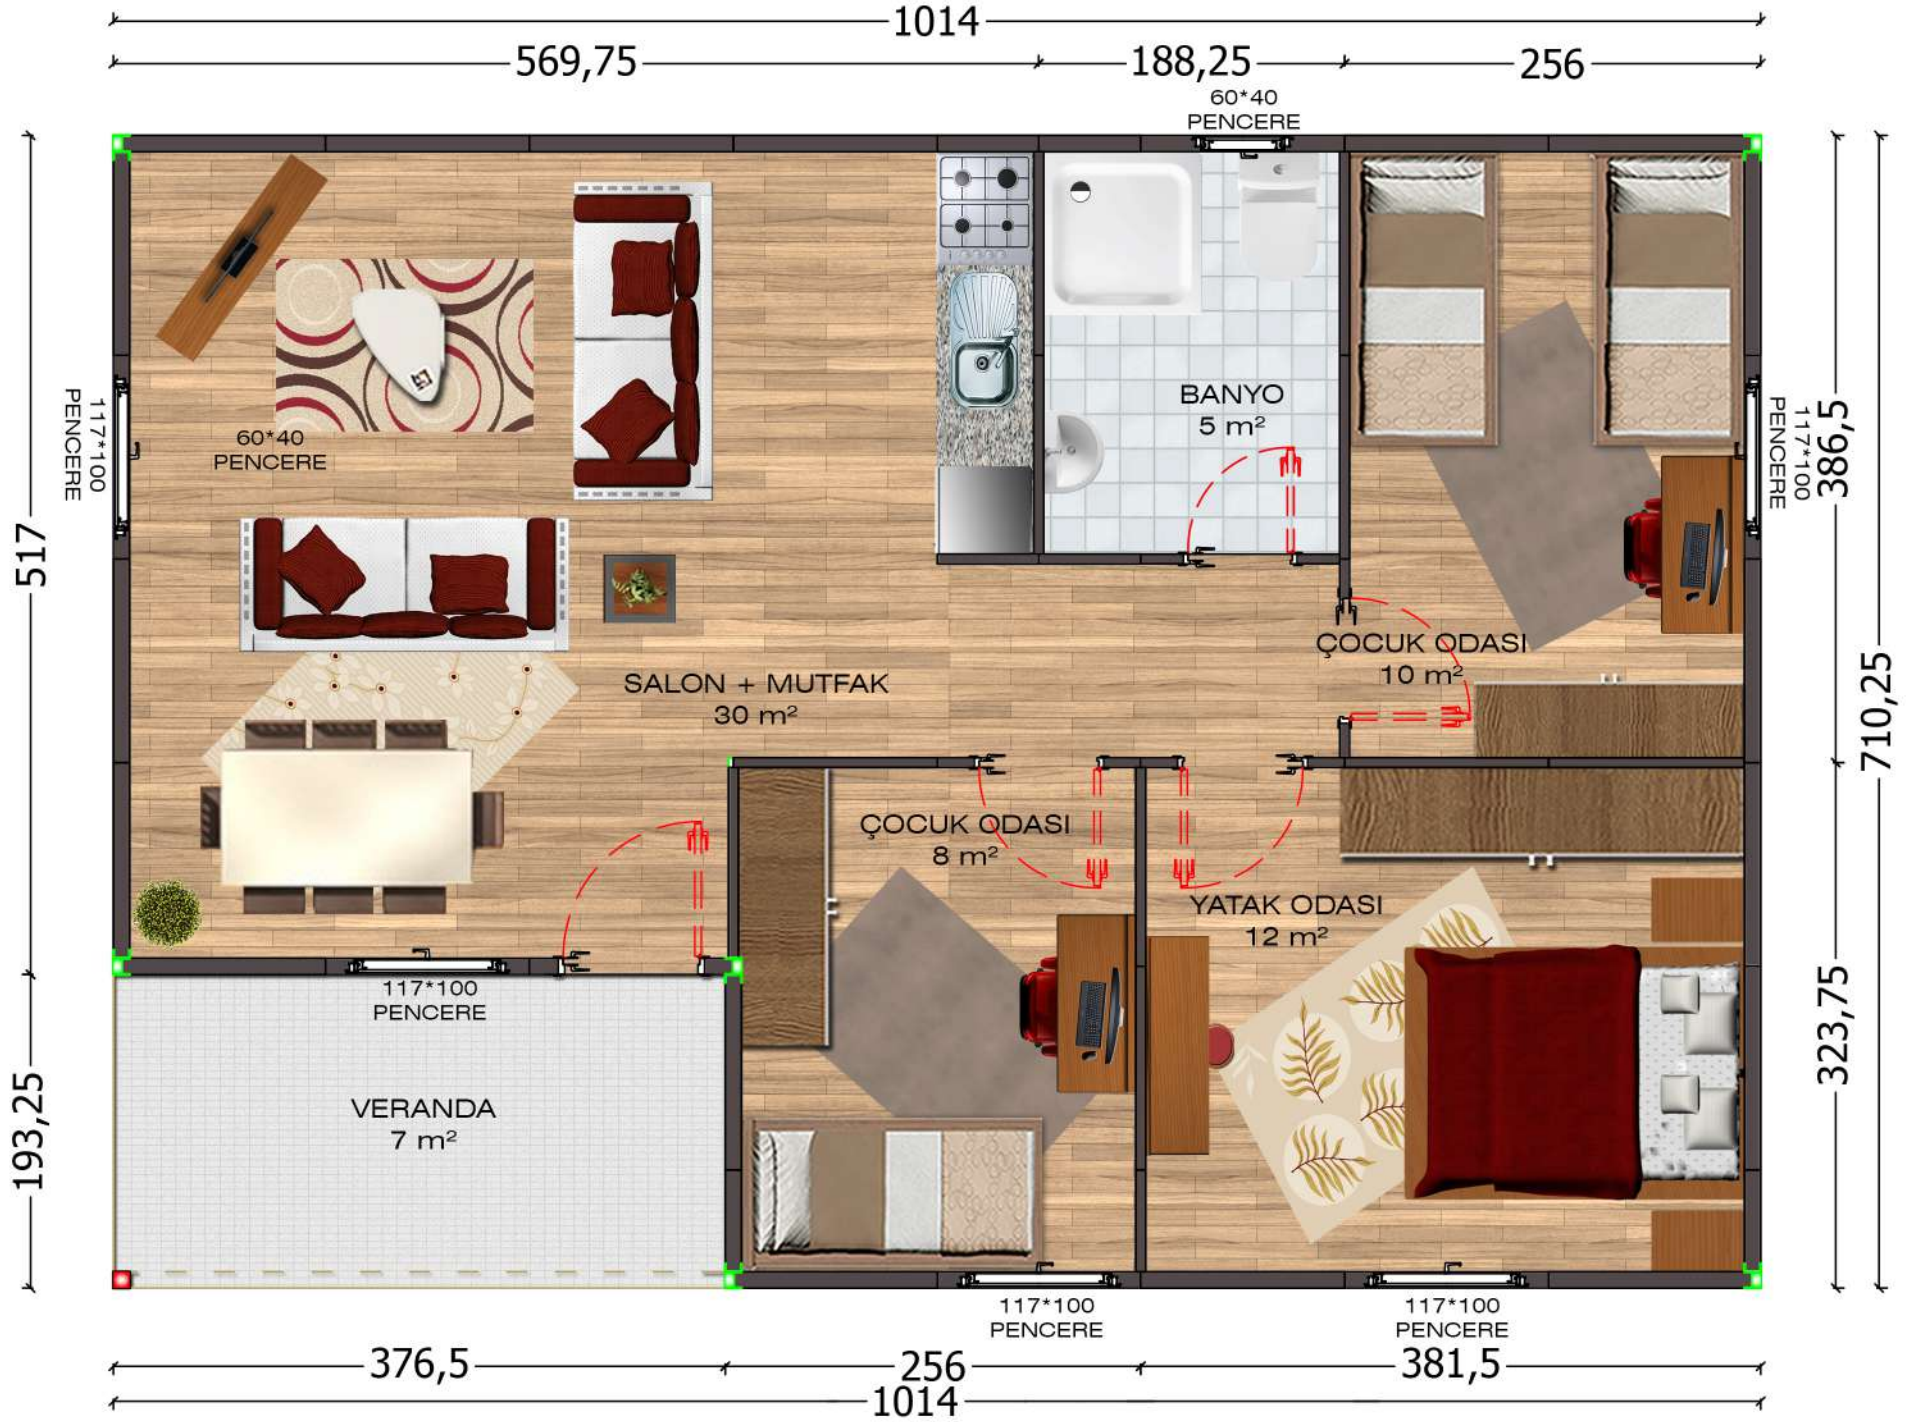

www.tugbartmimarlik.com |  engelsizevler

40 m² PREFABRİK KONUT PLANI

45 m² PREFABRİK KONUT PLANI

49 m² PREFABRİK KONUT PLANI

53 m² PREFABRİK KONUT PLANI

62 m² PREFABRİK KONUT PLANI

62 m²

68 m² PREFABRİK KONUT PLANI

72 m² PREFABRİK KONUT PLANI

73 m² PREFABRİK KONUT PLANI

75 m² PREFABRİK KONUT PLANI

75 m²

77 m² PREFABRİK KONUT PLANI

78 m² PREFABRİK KONUT PLANI

79 m² PREFABRİK KONUT PLANI

81 m² PREFABRİK KONUT PLANI

81 m²

83 m² PREFABRİK KONUT PLANI

90 m² PREFABRİK KONUT PLANI

93 m² PREFABRİK KONUT PLANI

95 m² PREFABRİK KONUT PLANI

98 m² PREFABRİK KONUT PLANI

115 m² PREFABRİK KONUT PLANI

117 m² PREFABRİK KONUT PLANI