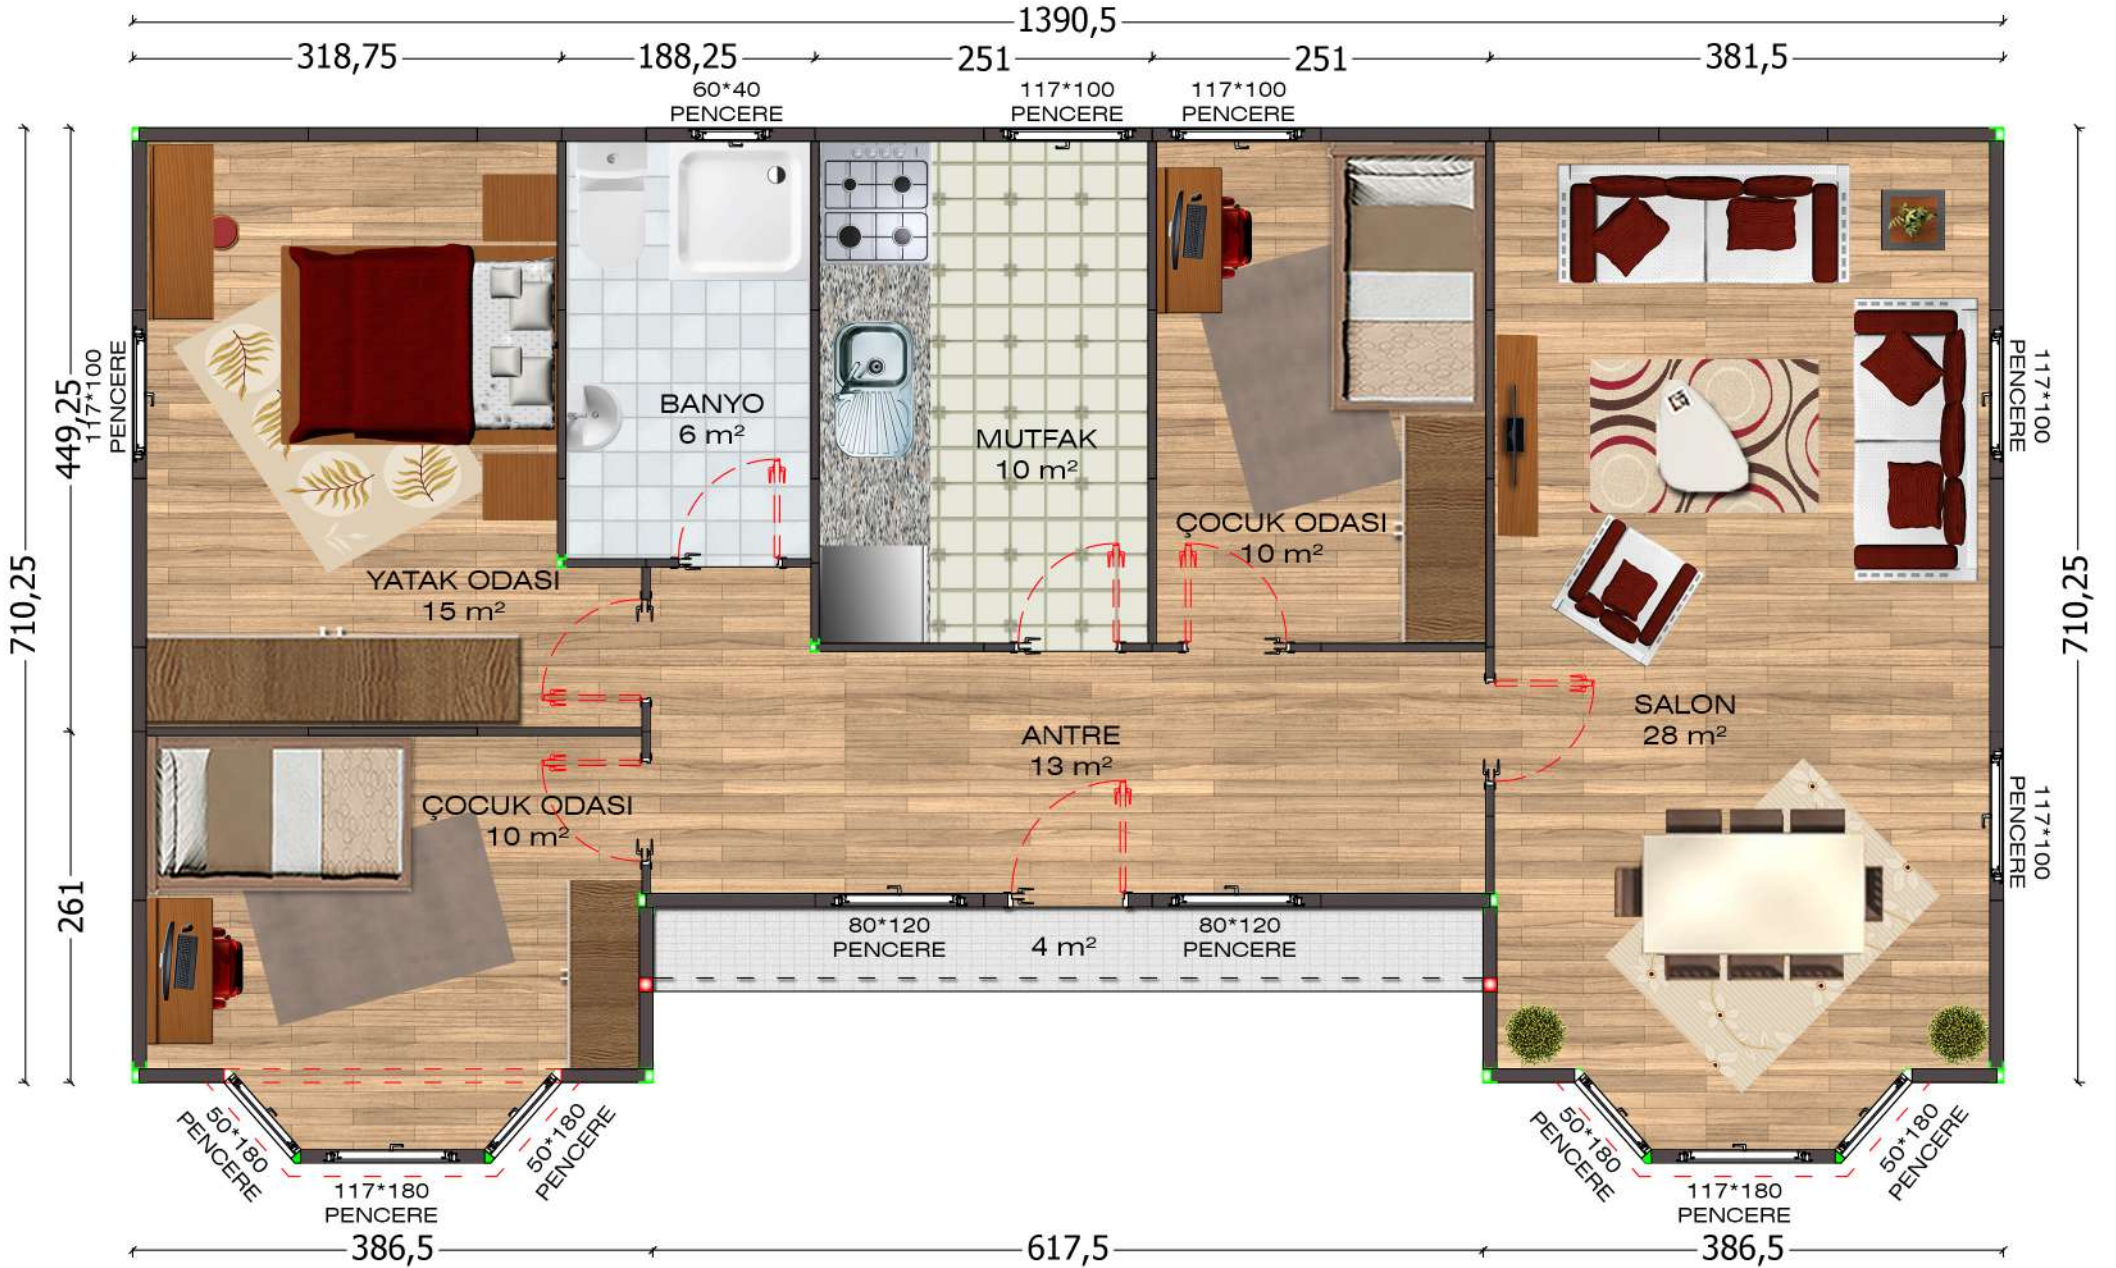

72 m² PREFABRİK KONUT PLANI

73 m² PREFABRİK KONUT PLANI

75 m² PREFABRİK KONUT PLANI

75 m²

77 m² PREFABRİK KONUT PLANI

78 m² PREFABRİK KONUT PLANI

79 m² PREFABRİK KONUT PLANI

81 m² PREFABRİK KONUT PLANI

81 m²

83 m² PREFABRİK KONUT PLANI

90 m² PREFABRİK KONUT PLANI

93 m² PREFABRİK KONUT PLANI

95 m² PREFABRİK KONUT PLANI

98 m² PREFABRİK KONUT PLANI

115 m² PREFABRİK KONUT PLANI

117 m² PREFABRİK KONUT PLANI

119 m² PREFABRİK KONUT PLANI

120 m² PREFABRİK KONUT PLANI

122 m² PREFABRİK KONUT PLANI

125 m² PREFABRİK KONUT PLANI

130 m² PREFABRİK KONUT PLANI

165 m² PREFABRİK KONUT PLANI

www.tugbartmimarlik.com | [Instagram: engelsizevler](https://www.instagram.com/engelsizevler)
0 (212) 706 64 10 - 0 (532) 284 54 41
info@engelsizevler.com
tsberberkaraman@gmail.com