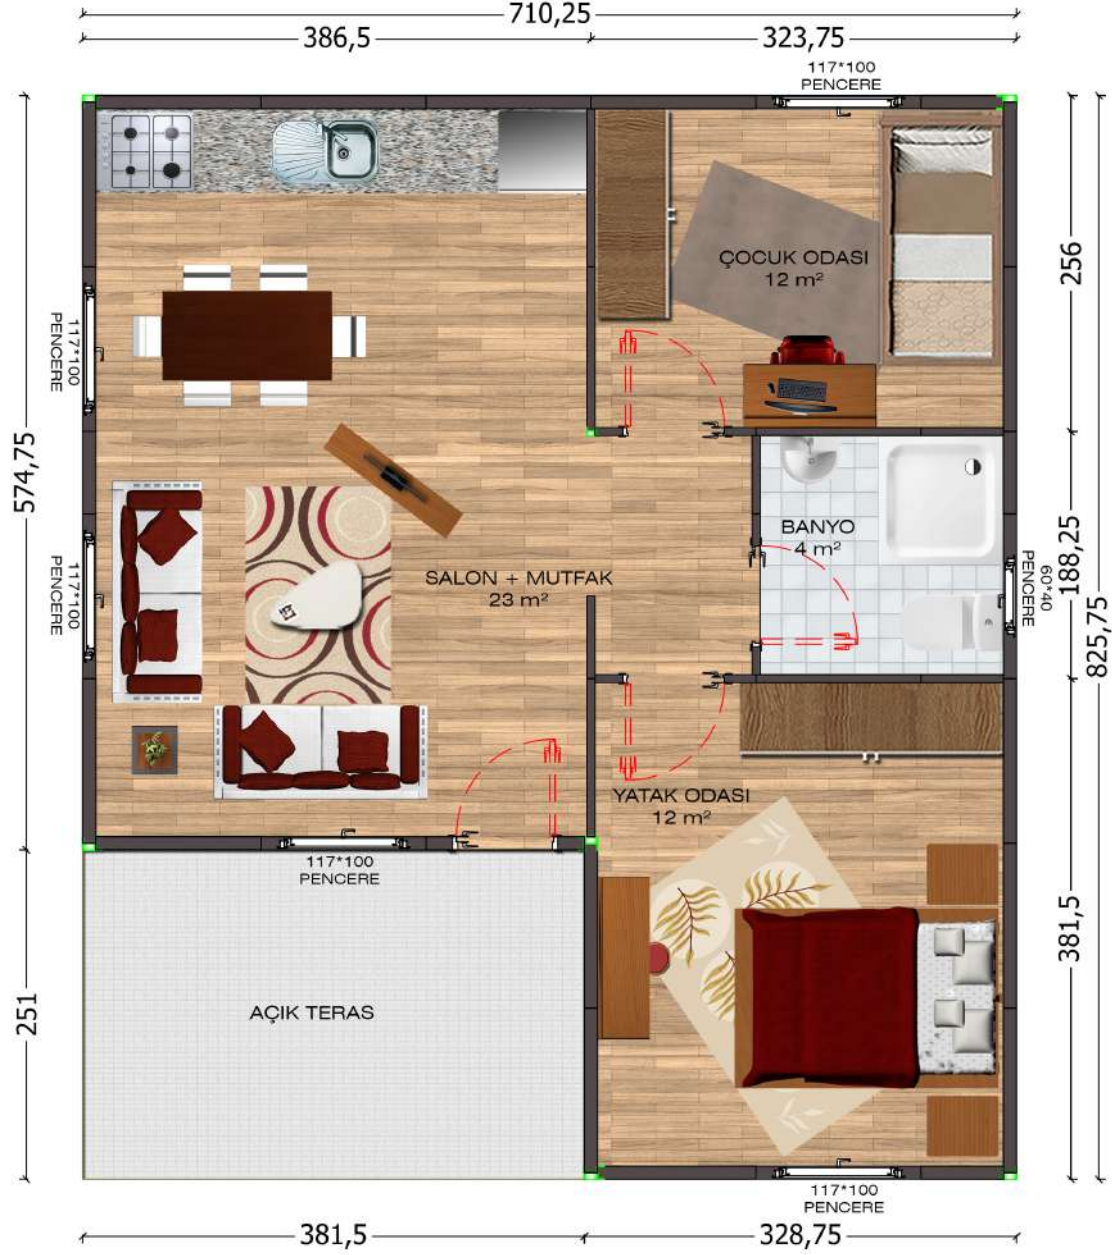

www.tugbartmimarlik.com |  engelsizevler

40 m² PREFABRİK KONUT PLANI

45 m² PREFABRİK KONUT PLANI

49 m² PREFABRİK KONUT PLANI

53 m² PREFABRİK KONUT PLANI

62 m² PREFABRİK KONUT PLANI

62 m²

68 m² PREFABRİK KONUT PLANI

72 m² PREFABRİK KONUT PLANI

73 m² PREFABRİK KONUT PLANI

75 m² PREFABRİK KONUT PLANI

75 m²

77 m² PREFABRİK KONUT PLANI

78 m² PREFABRİK KONUT PLANI

79 m² PREFABRİK KONUT PLANI

81 m² PREFABRİK KONUT PLANI

81 m²

83 m² PREFABRİK KONUT PLANI

90 m² PREFABRİK KONUT PLANI

93 m² PREFABRİK KONUT PLANI

95 m² PREFABRİK KONUT PLANI

98 m² PREFABRİK KONUT PLANI

115 m² PREFABRİK KONUT PLANI

117 m² PREFABRİK KONUT PLANI