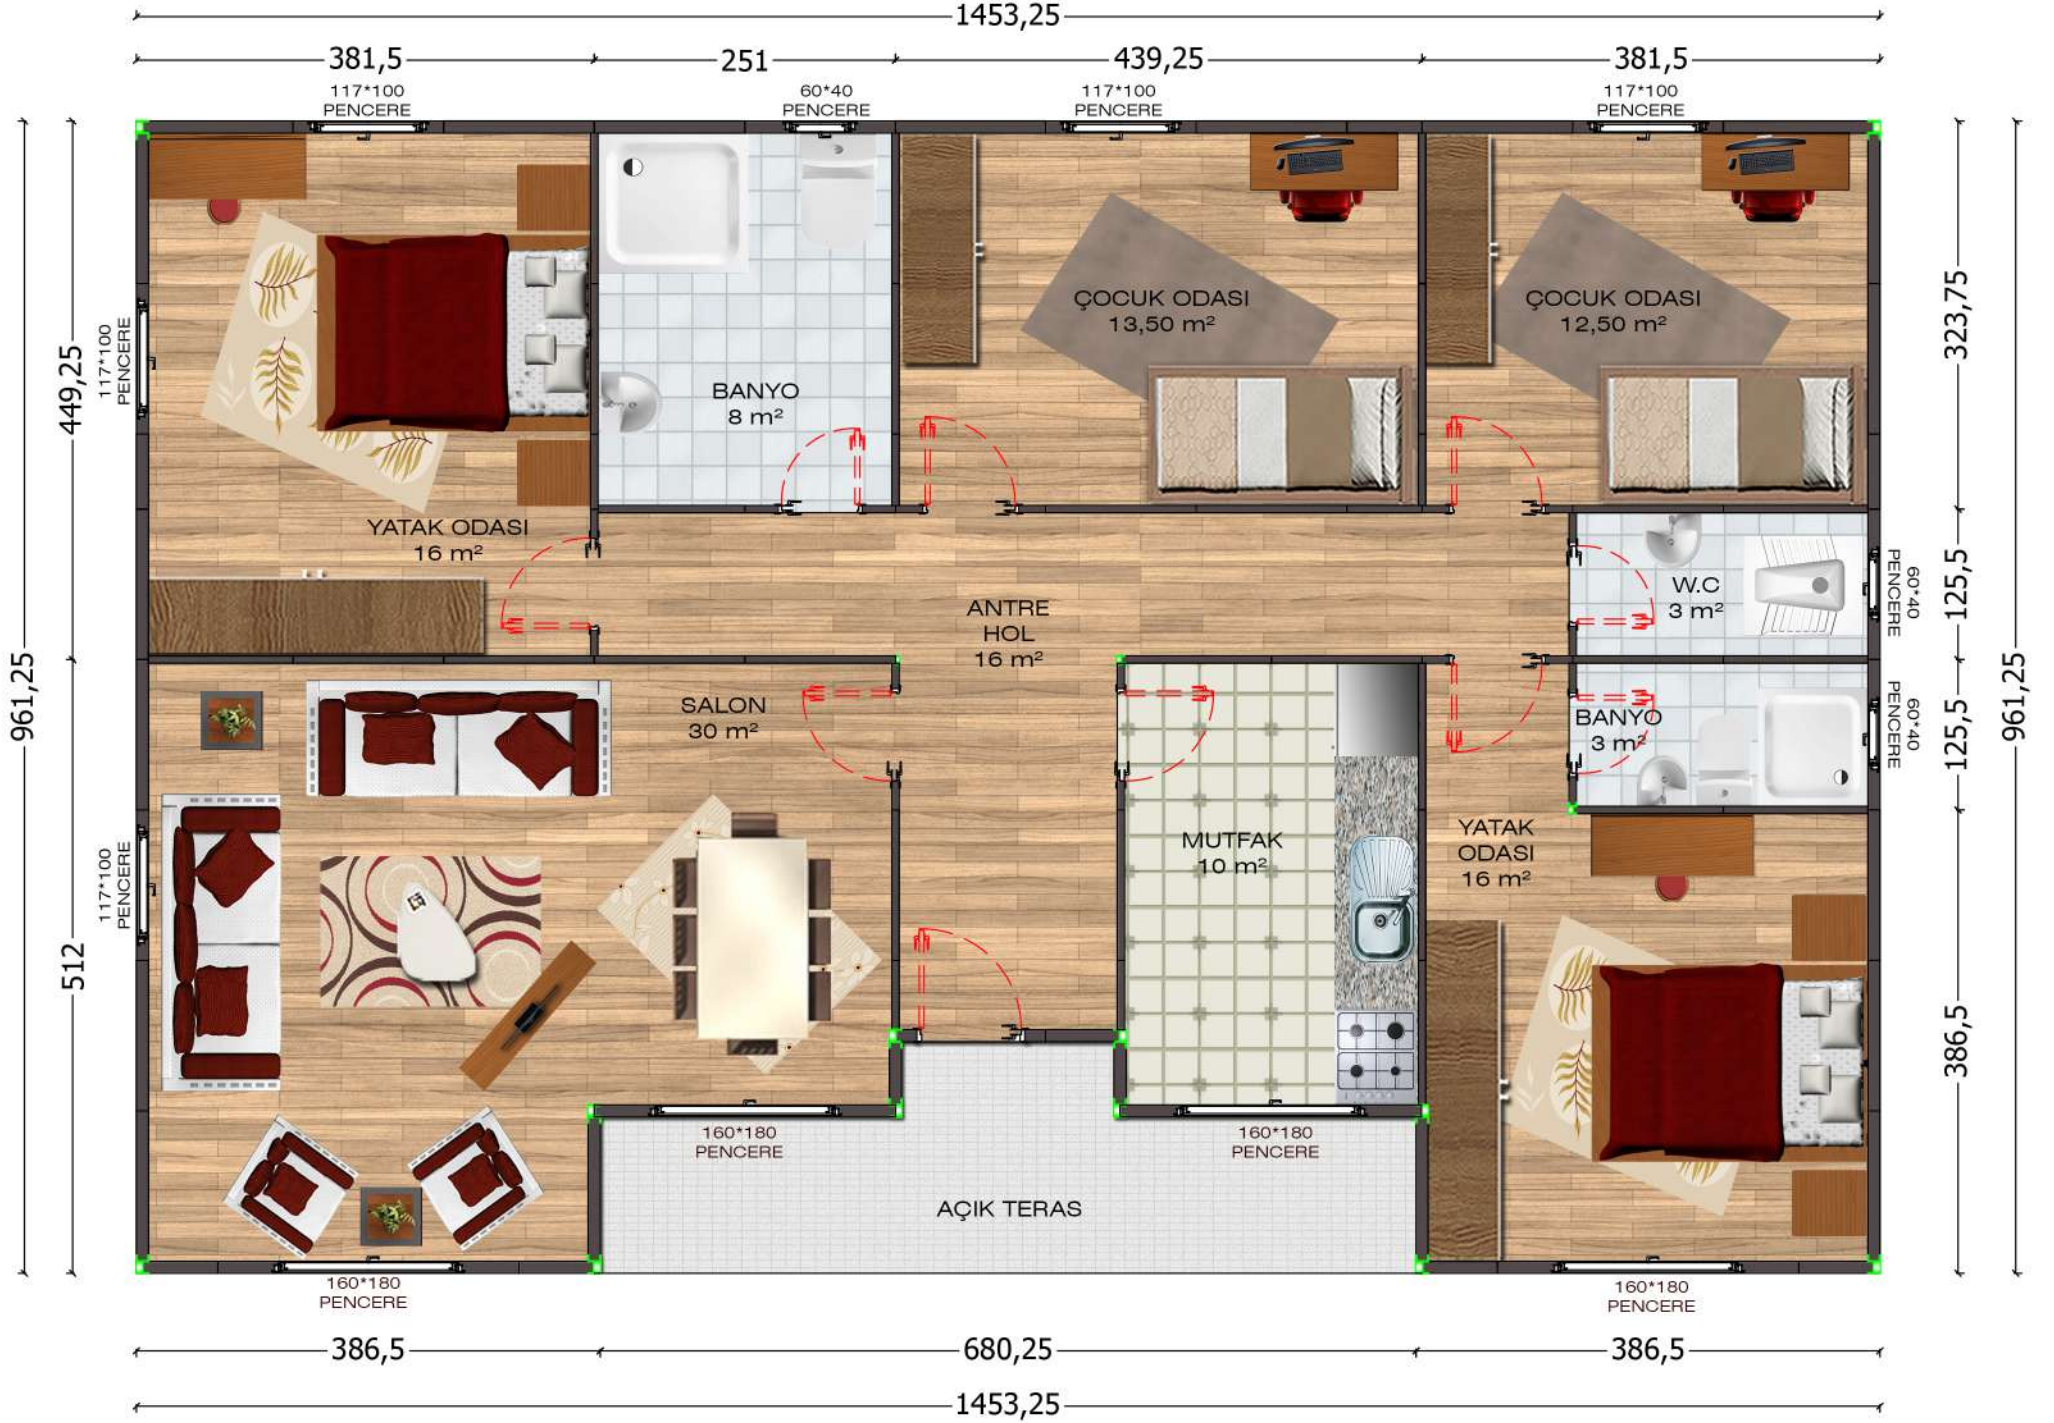

72 m² PREFABRİK KONUT PLANI

73 m² PREFABRİK KONUT PLANI

75 m² PREFABRİK KONUT PLANI

75 m²

77 m² PREFABRİK KONUT PLANI

78 m² PREFABRİK KONUT PLANI

79 m² PREFABRİK KONUT PLANI

81 m² PREFABRİK KONUT PLANI

81 m²

83 m² PREFABRİK KONUT PLANI

90 m² PREFABRİK KONUT PLANI

93 m² PREFABRİK KONUT PLANI

95 m² PREFABRİK KONUT PLANI

98 m² PREFABRİK KONUT PLANI

115 m² PREFABRİK KONUT PLANI

117 m² PREFABRİK KONUT PLANI

119 m² PREFABRİK KONUT PLANI

120 m² PREFABRİK KONUT PLANI

122 m² PREFABRİK KONUT PLANI

125 m² PREFABRİK KONUT PLANI

130 m² PREFABRİK KONUT PLANI

165 m² PREFABRİK KONUT PLANI

www.tugbartmimarlik.com | [Instagram: engelsizevler](https://www.instagram.com/engelsizevler)
0 (212) 706 64 10 - 0 (532) 284 54 41
info@engelsizevler.com
tsberberkaraman@gmail.com