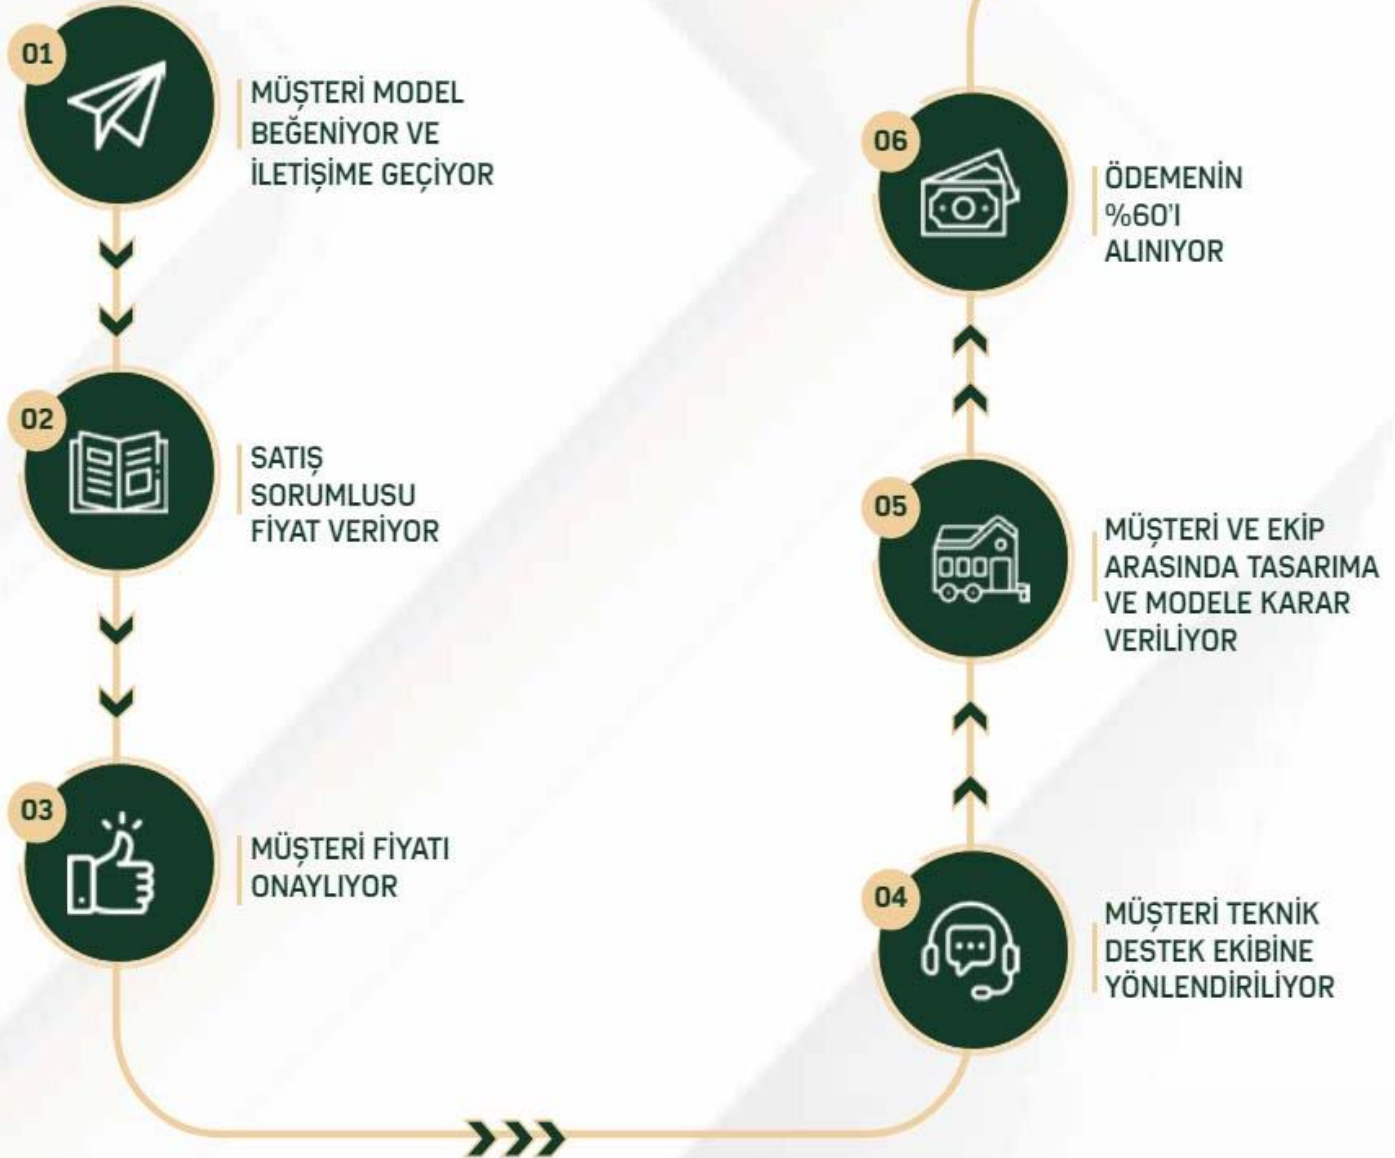

Satış Süreci Nasıl İlerliyor?