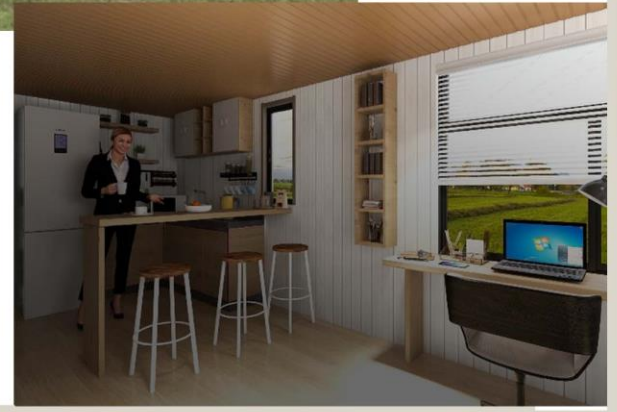

OFFICE BOX

+90 212 7066410 tugbartmimarlik.com serenitysuitehomes.ca +90 532 2845441

Office Box

İş ve yaşam alanınızı ayağınıza getiriyoruz. 60m²' den 150m²'ye kadar modüllerimiz üzerinden yaşam alanlarınızı tasarlayabiliriz.

MH – 1 (60m² – 2 modul)
MH – 2 (90 m² – 3 modul)
MH – 3 (120 m² – 4 modul)

Saha montaj süresi m²'ye bağlı olarak 3-7 günde tamamlanmaktadır.

İstedığınız zaman iş ve yaşam alanınızı başka bir yere taşıyabilirsiniz. Yüksek kalite malzeme seçimi yapılır. Yangın ve deprem dayanımı yüksektir. A++ ile Solar Enerji Sistemleri tercihinize uygun olarak uygulanabilmektedir.